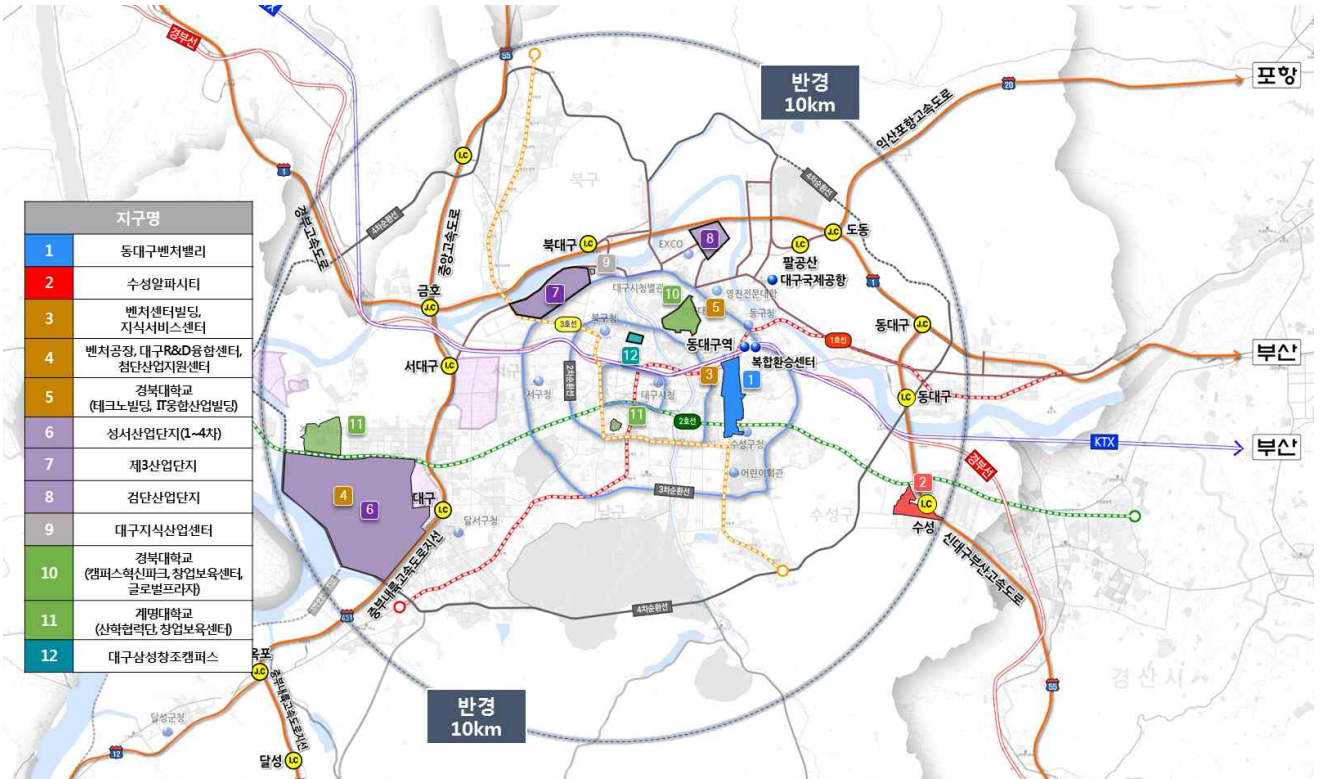

1. 지구지정계획

□ 지정 사유

- 자동차 부품 및 소프트웨어 사업체 비중이 높은 성서산단과 수성알파시티를 포함하여 반경 10km, 면적 15km² 이내의 클러스터 지구지정

□ 위치 : 대구시 중구를 중심으로 동구, 수성구, 북구, 달서구, 남구 일원

□ 지정 거점 현황

구 분	단 지 명	면적(km ²)
① 벤처기업육성촉진지구	동대구벤처벨리	0.890
② 경제자유구역	수성알파시티	0.800
③ 산업기술단지(3)	벤처센터빌딩, 지식서비스센터	(0.002)
	벤처공장, 대구R&D융합센터, 첨단산업지원센터	0.041
④ 산업단지(3)	경북대학교(테크노빌딩, IT융합산업빌딩)	0.017
	성서산업단지	10.610
	제3산업단지	1.679
⑤ 지식산업센터	검단산업단지	0.782
	대구지식산업센터	0.013
⑥ 기타(3)	경북대학교(캠퍼스혁신파크, 창업보육센터, 글로벌프라자)	0.027
	계명대학교(산학협력단, 창업보육센터)	0.002
	대구삼성창조캠퍼스	0.090
합계		14.951