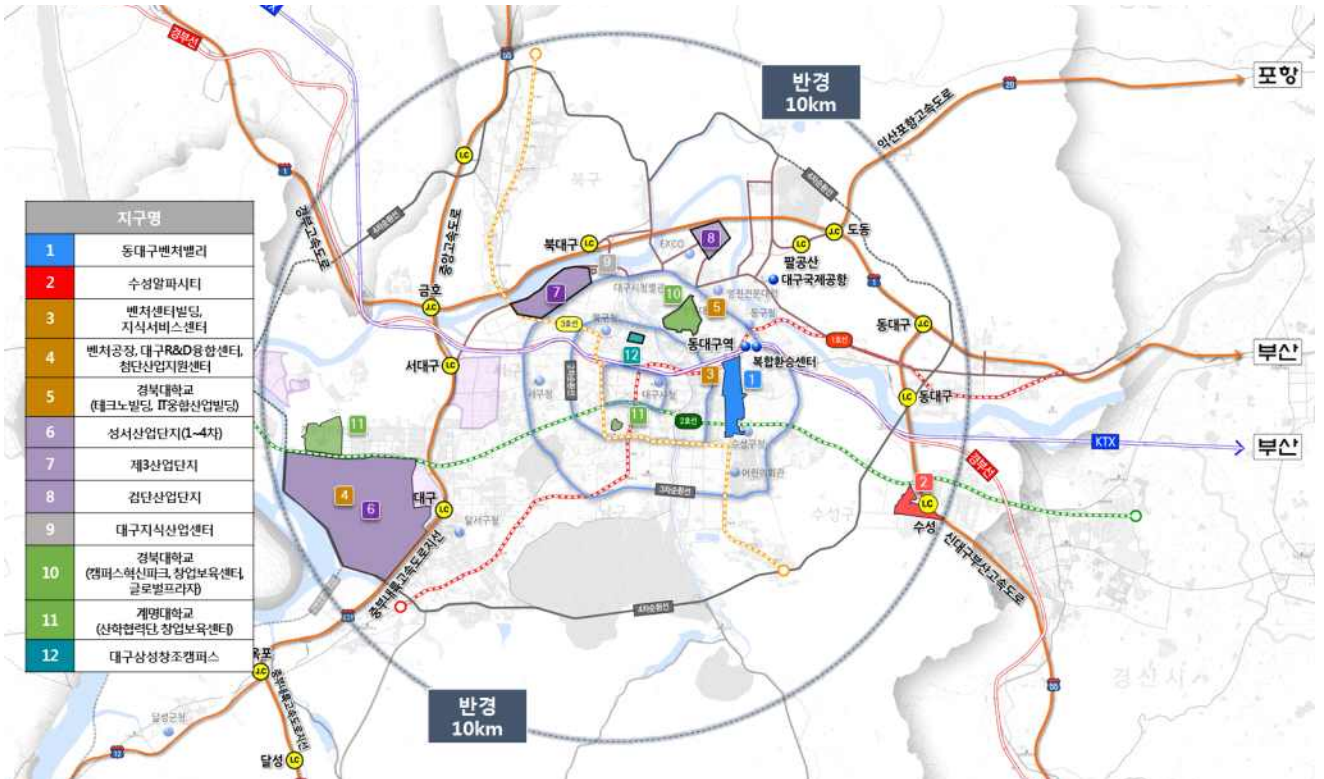

별첨 1. 대구 국가혁신융복합단지 지구 (상세)

1. 지구지정계획

□ 지정 사유

- 자동차 부품 및 소프트웨어 사업체 비중이 높은 성서산단과 수성알파시티를 포함하여 반경 10km, 면적 15km² 이내의 클러스터 지구지정

□ 위치 : 대구시 중구를 중심으로 동구, 수성구, 북구, 달서구, 남구 일원

□ 지정 거점 현황

구 분	단 지 명	면적(km ²)
① 벤처기업육성촉진지구	동대구벤처밸리	0.890
② 경제자유구역	수성알파시티	0.800
③ 산업기술단지(3)	벤처센터빌딩, 지식서비스센터	(0.002)
	벤처공장, 대구R&D융합센터, 첨단산업지원센터	0.041
	경북대학교(테크노빌딩, IT융합산업빌딩)	0.017
④ 산업단지(3)	성서산업단지	10.610
	제3산업단지	1.679
	검단산업단지	0.782
⑤ 지식산업센터	대구지식산업센터	0.013
⑥ 기타(3)	경북대학교(캠퍼스혁신파크, 창업보육센터, 글로벌프라자)	0.027
	계명대학교(산학협력단, 창업보육센터)	0.002
	대구삼성창조캠퍼스	0.090
합계		14.951